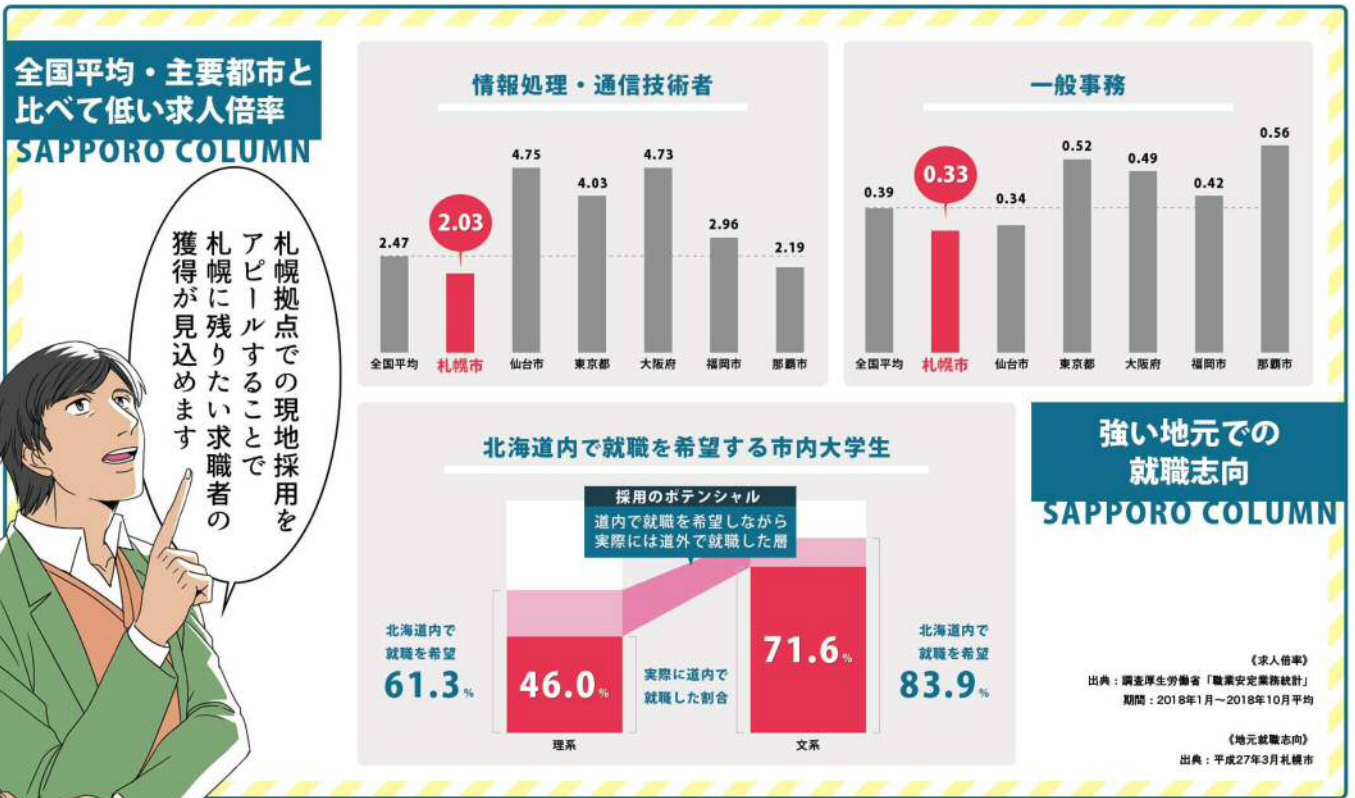

人件費
最大 **2,400** 万円

開設費
最大 **800** 万円

この他にも
様々な補助制度を
ご用意しております！

人工知能
宇宙開発
ブロックチェーン……
すごい活気だ！

No Mapsは
クリエイティブな発想で
新たなビジネスを
生み出そうとする
コンベンションです

No Maps?
なにかのイベント
ですか？

市をあげて
先進的な事業に
取り組んでいます

他にも **Sapporo AI Lab** や
医療・バイオ産業 への
取り組みなど